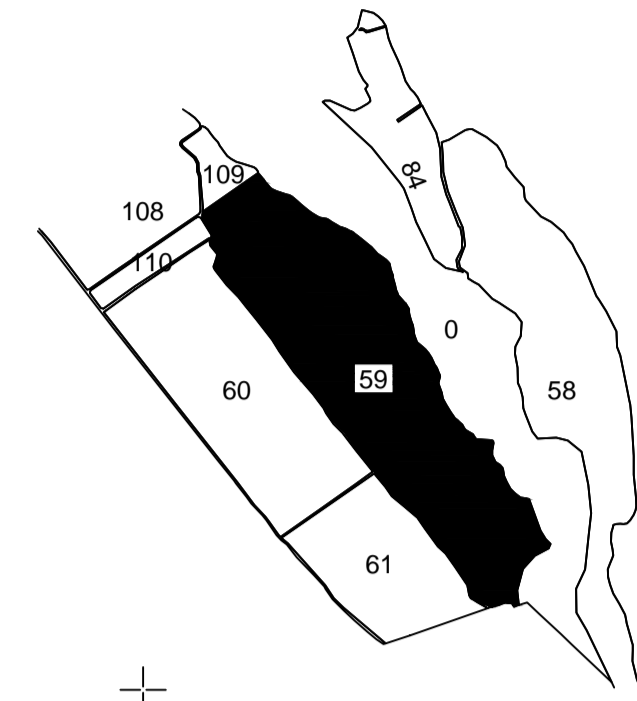

**PLAN PARCELAR**

U.A.T. BODEȘTI, JUDEȚUL NEAMȚ  
TARLA "ALMAȘ PRUND"  
Tarla 35, Parcela 556A

Scara 1:2000  
Sistem de proiecție STEREO 1970

**Legenda:**

-  Limita sector cadastral
-  Numar sector cadastral
-  Limite imobile
-  446 ID imobil
-  Limita intravilan / extravilan
-  Limita UAT