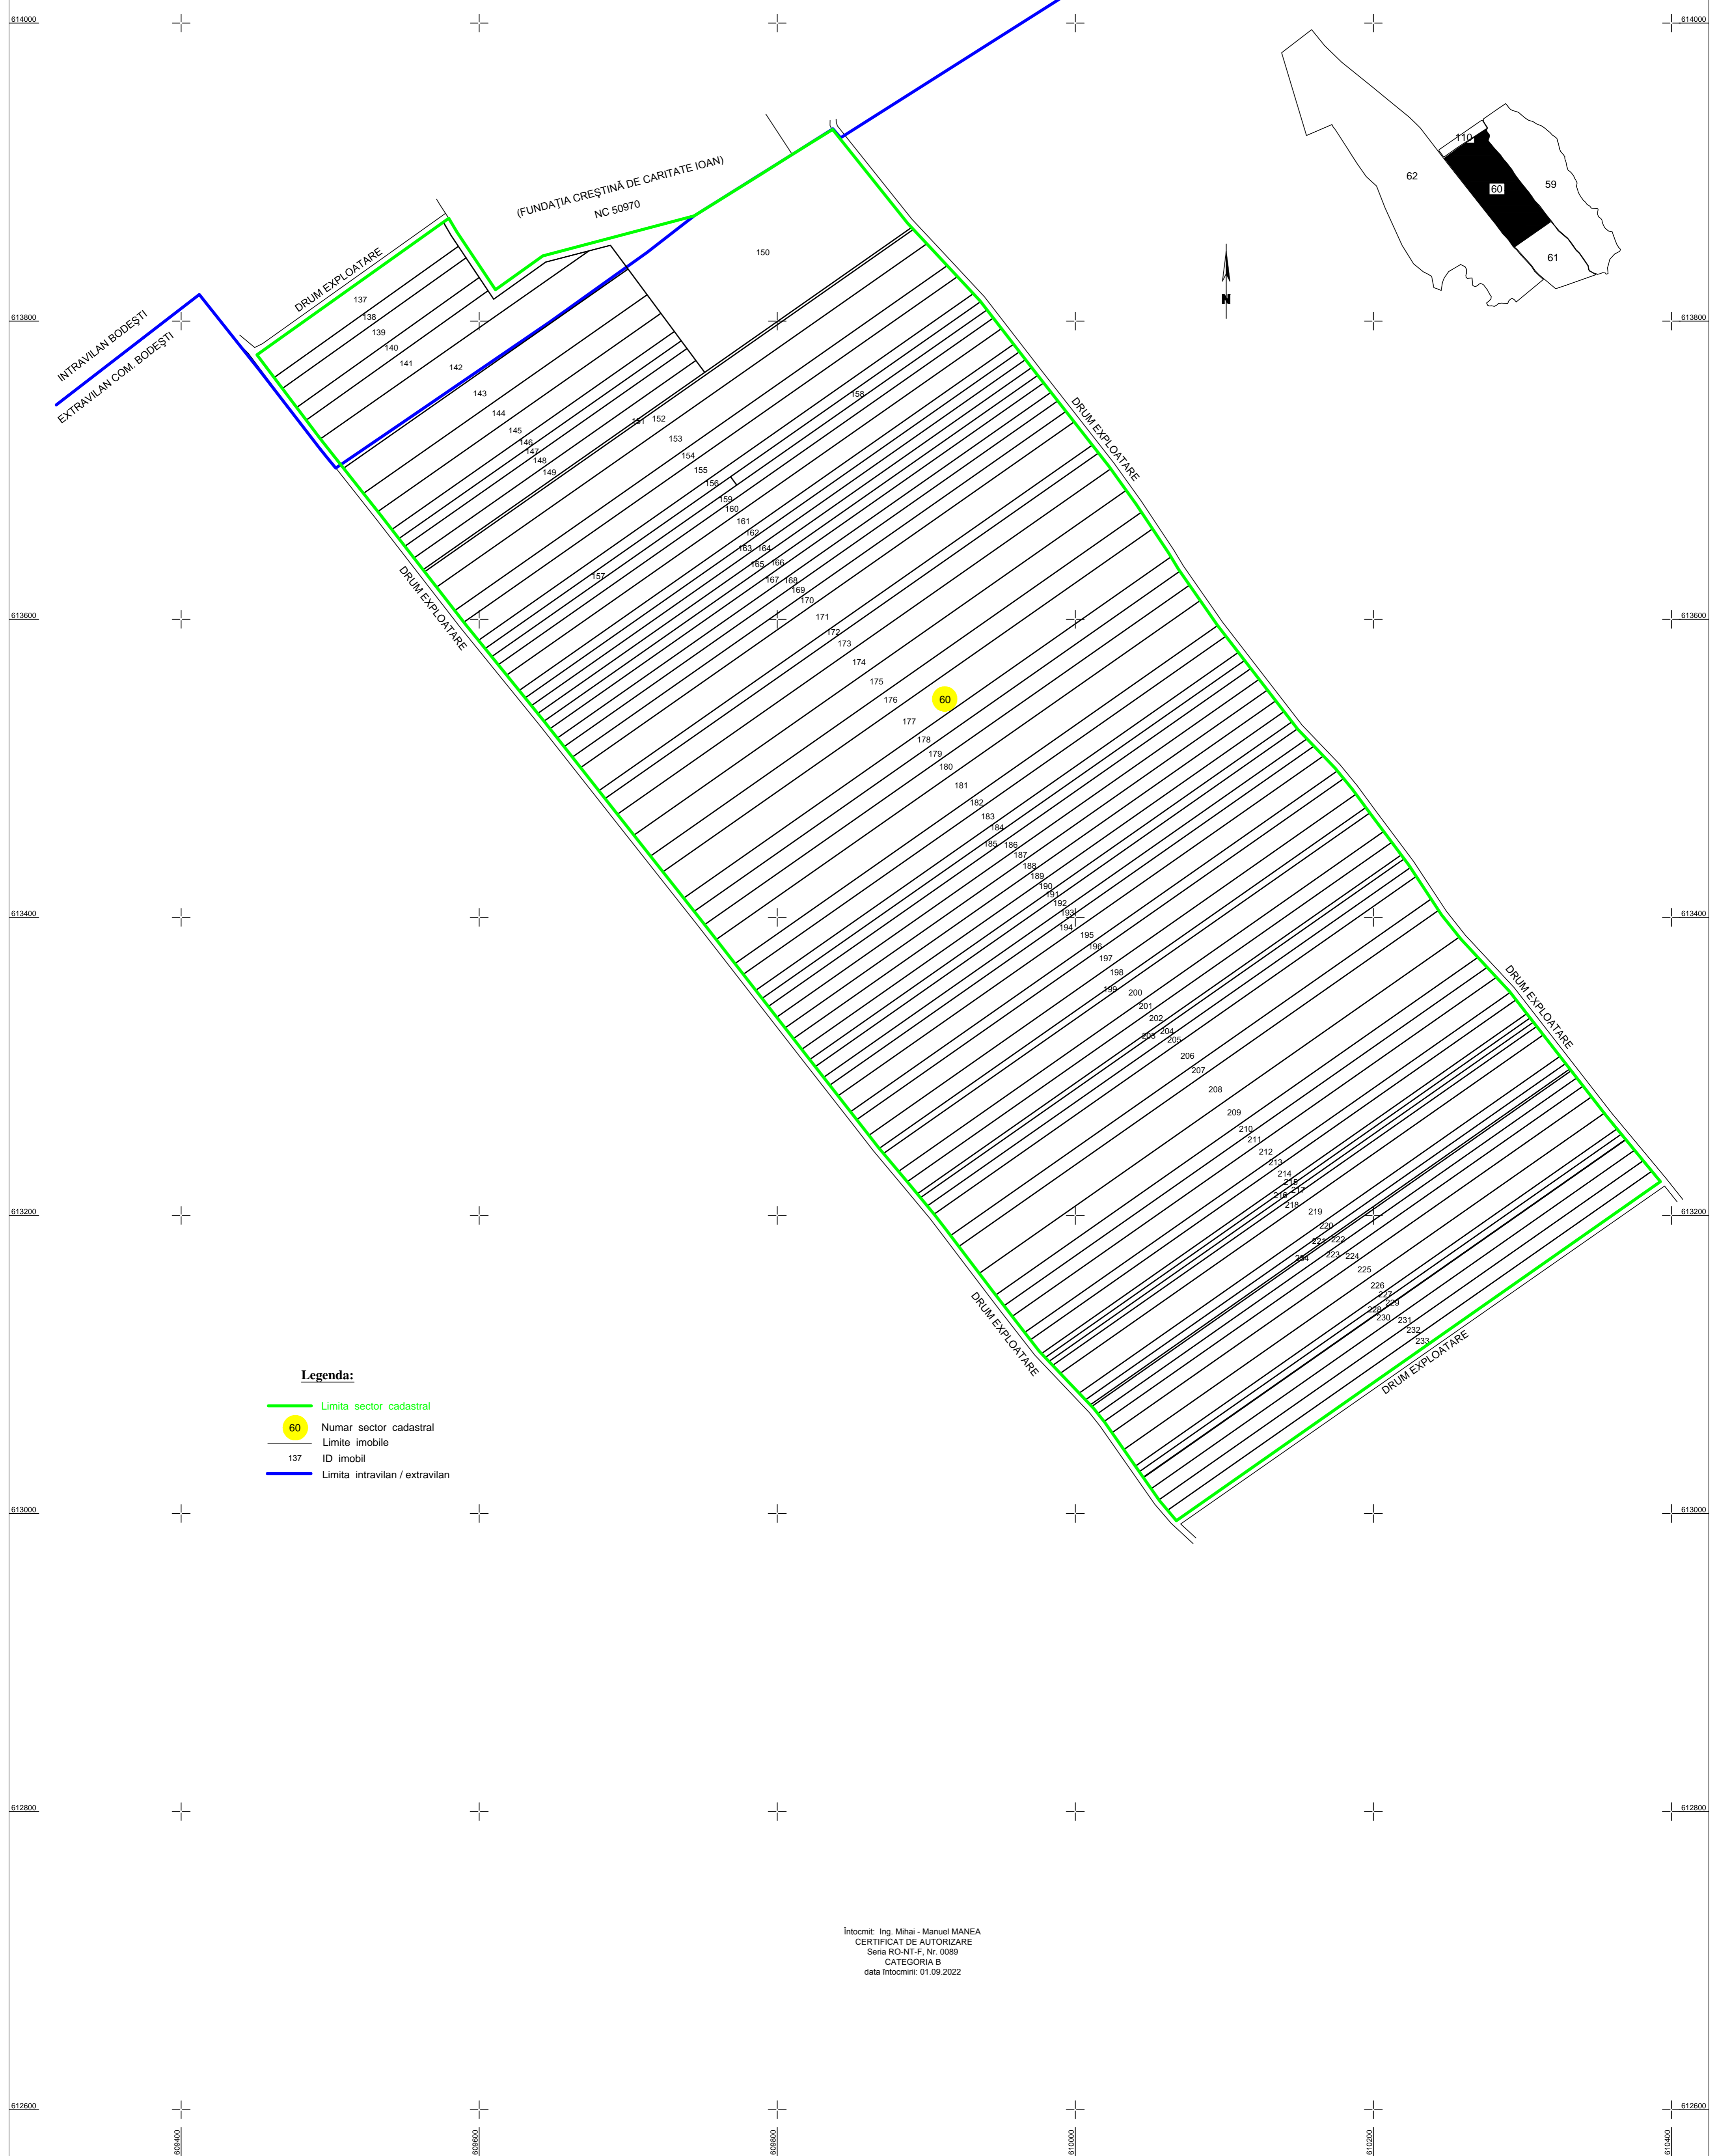

PLAN CADASTRAL

U.A.T. BODEȘTI, JUDEȚUL NEAMȚ

Sector cadastral 60

Scara 1:2000, Sistem de proiecție STEREO 1970
Spre publicare

Legenda:

- Limita sector cadastral
- 60 Numar sector cadastral
- Limite imobile
- 137 ID imobil
- Limita intravilan / extravilan