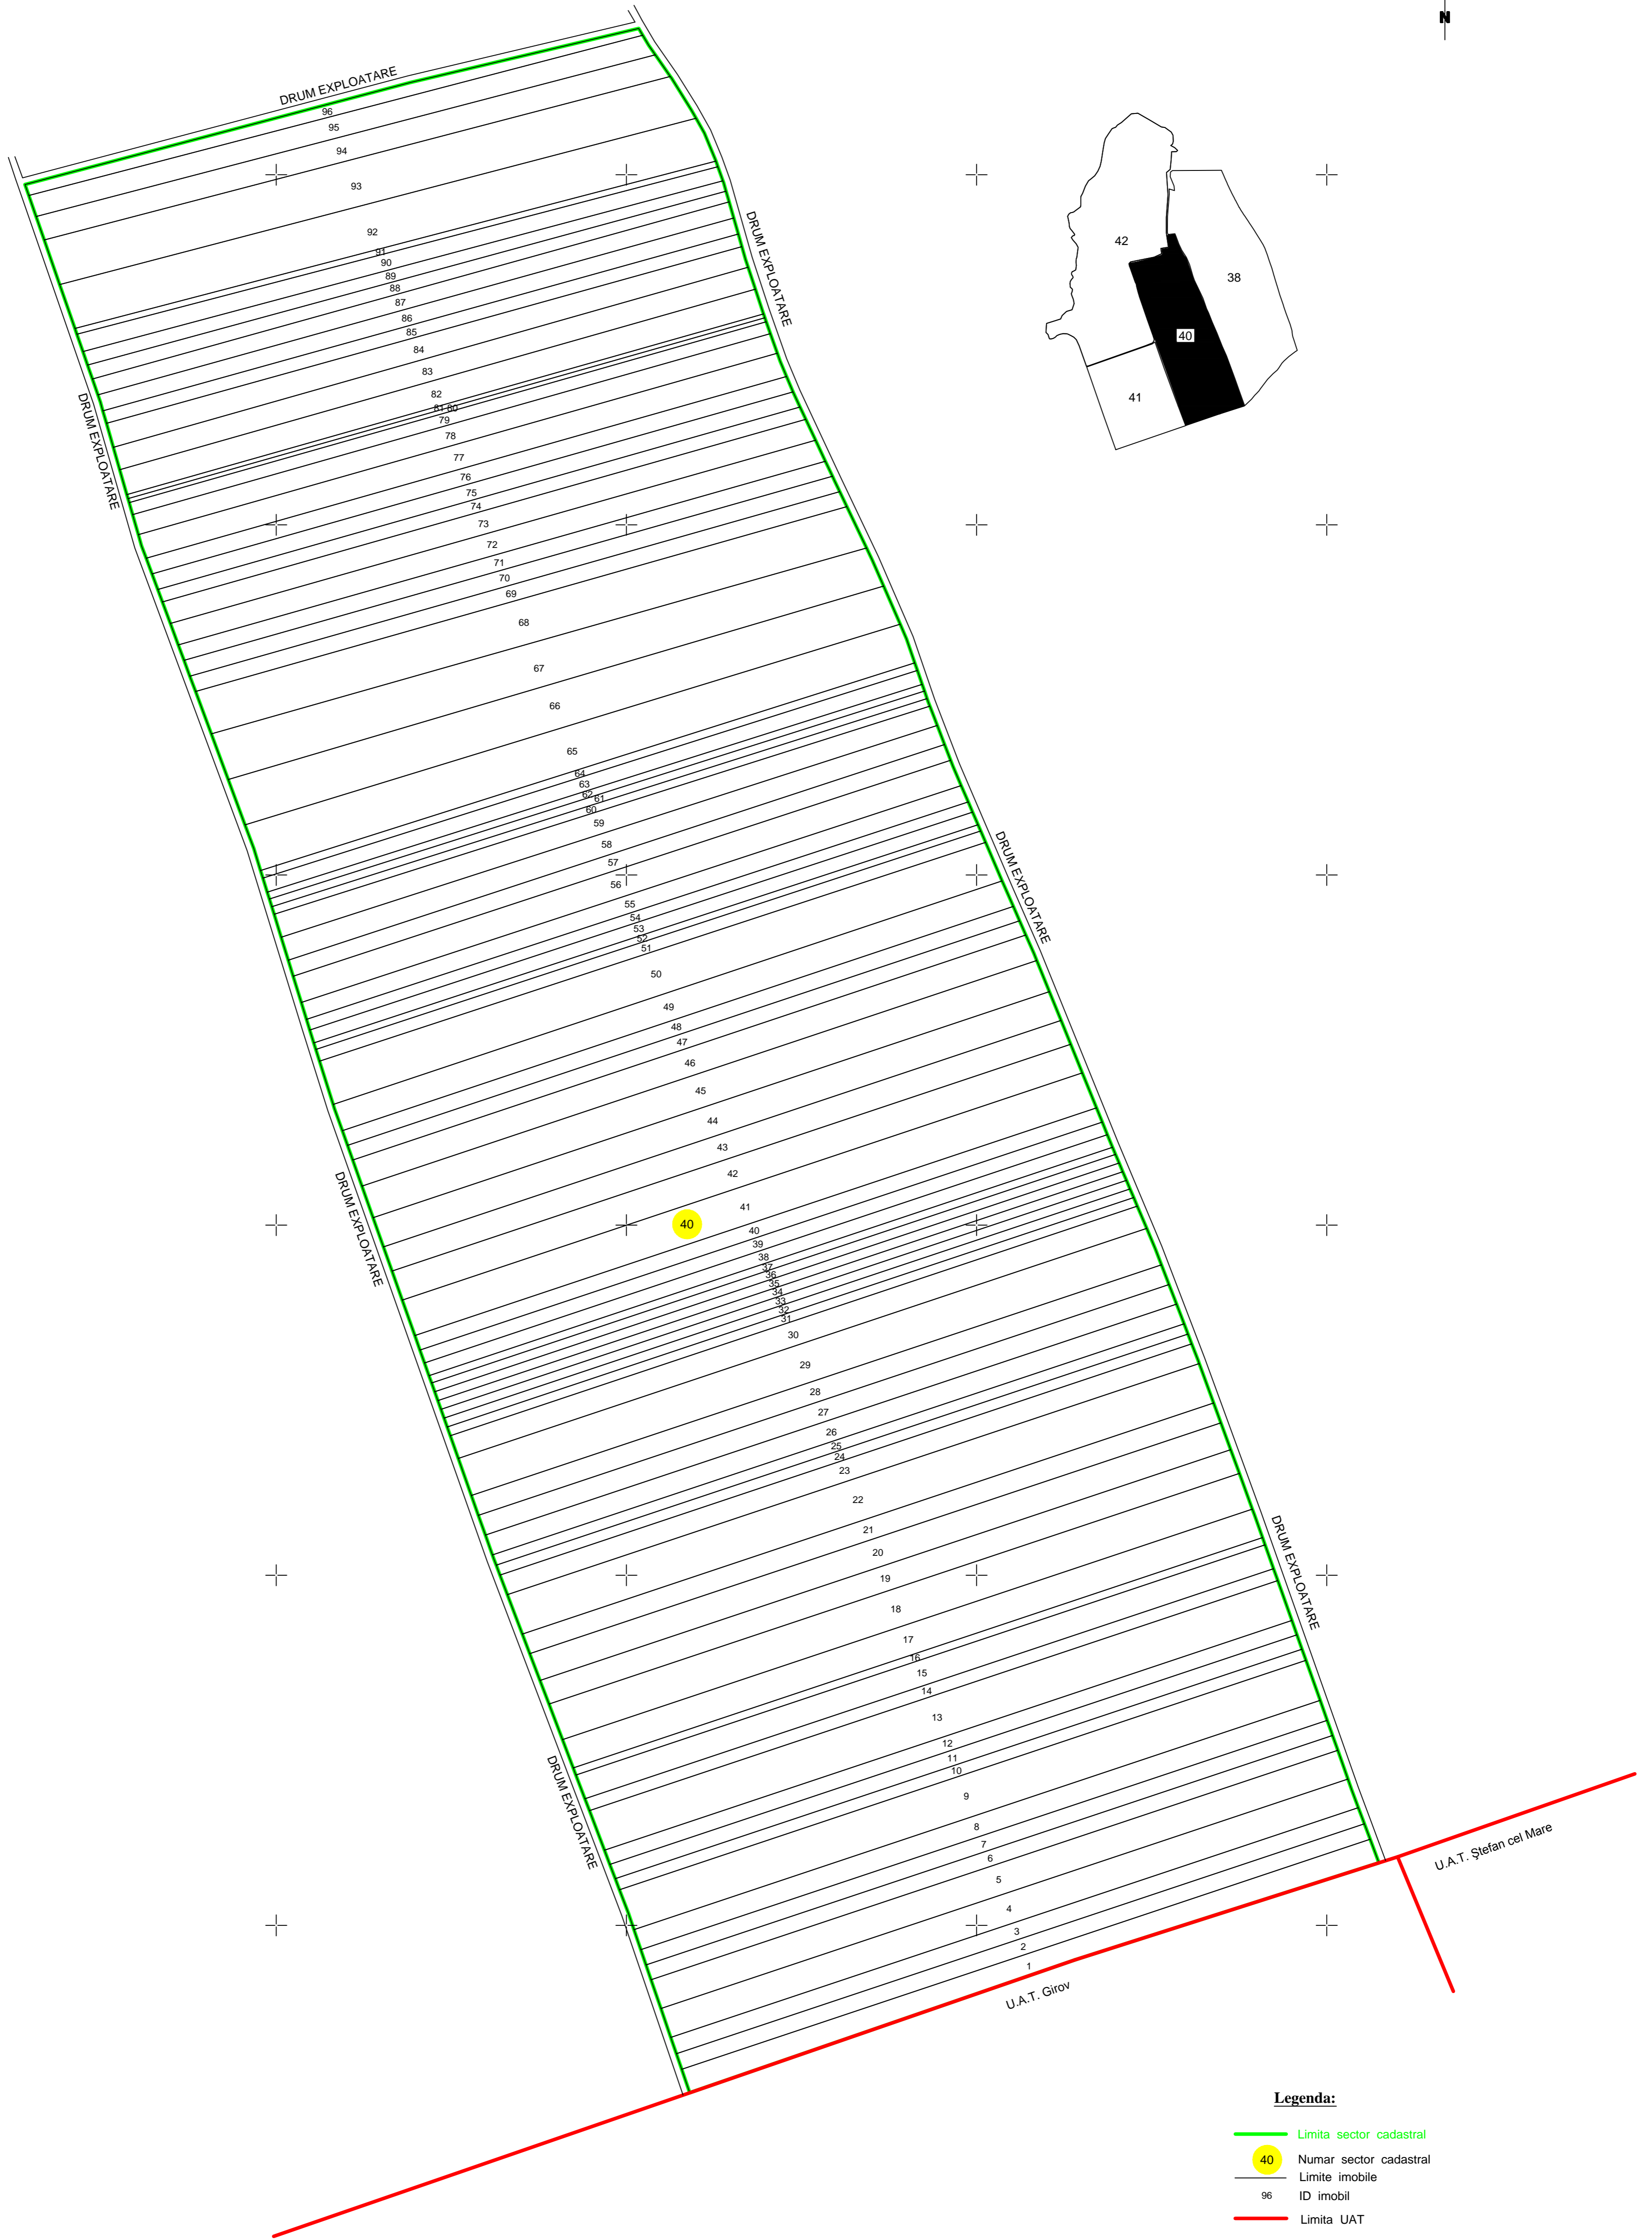

# PLAN CADASTRAL

U.A.T. BODEȘTI, JUDEȚUL NEAMȚ  
Sector cadastral 40

Scara 1:2000, Sistem de proiecție STEREO 1970  
Spre publicare

### Legenda:

-  Limita sector cadastral
-  Numar sector cadastral
-  Limite imobile
-  ID imobil
-  Limita UAT

Intocmit: Ing. MANEA Mihai - Manuel  
CERTIFICAT DE AUTORIZARE  
Seria RO-NT-F, Nr. 0089  
CATEGORIA B  
data Intocmirii: 07.06.2022